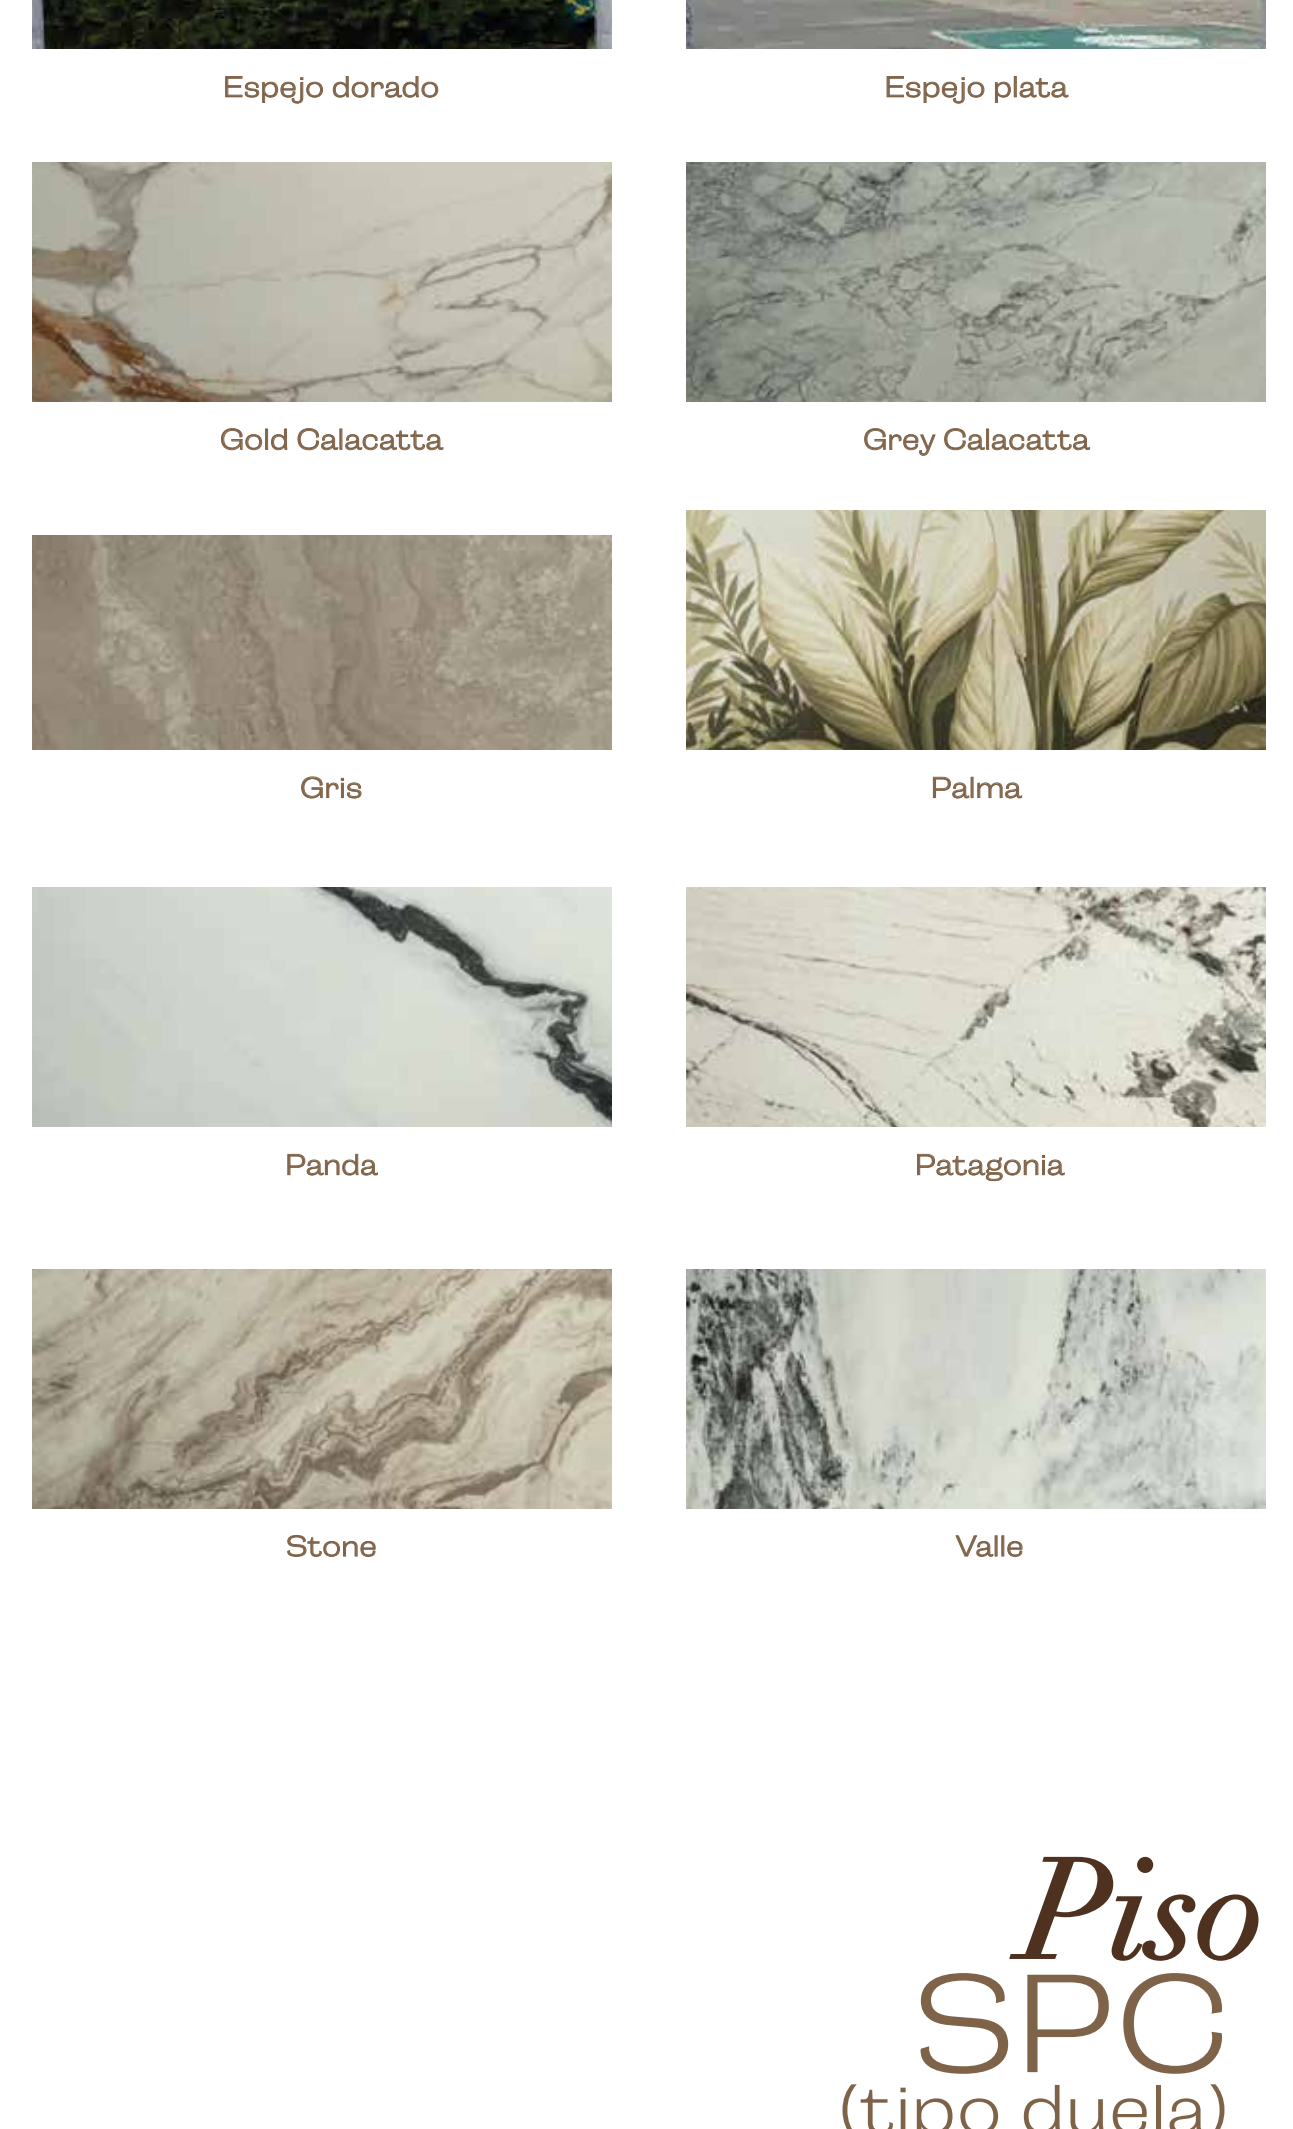

- Black
- Calacatta
- Cuarcita
- Especo cobre
- Especo dorado
- Especo plata
- Gold Calacatta
- Grey Calacatta
- Gris
- Palma
- Platinum \$1400
- Panda
- Patagonia
- Stone
- Valle
- Plum Blossom \$1400