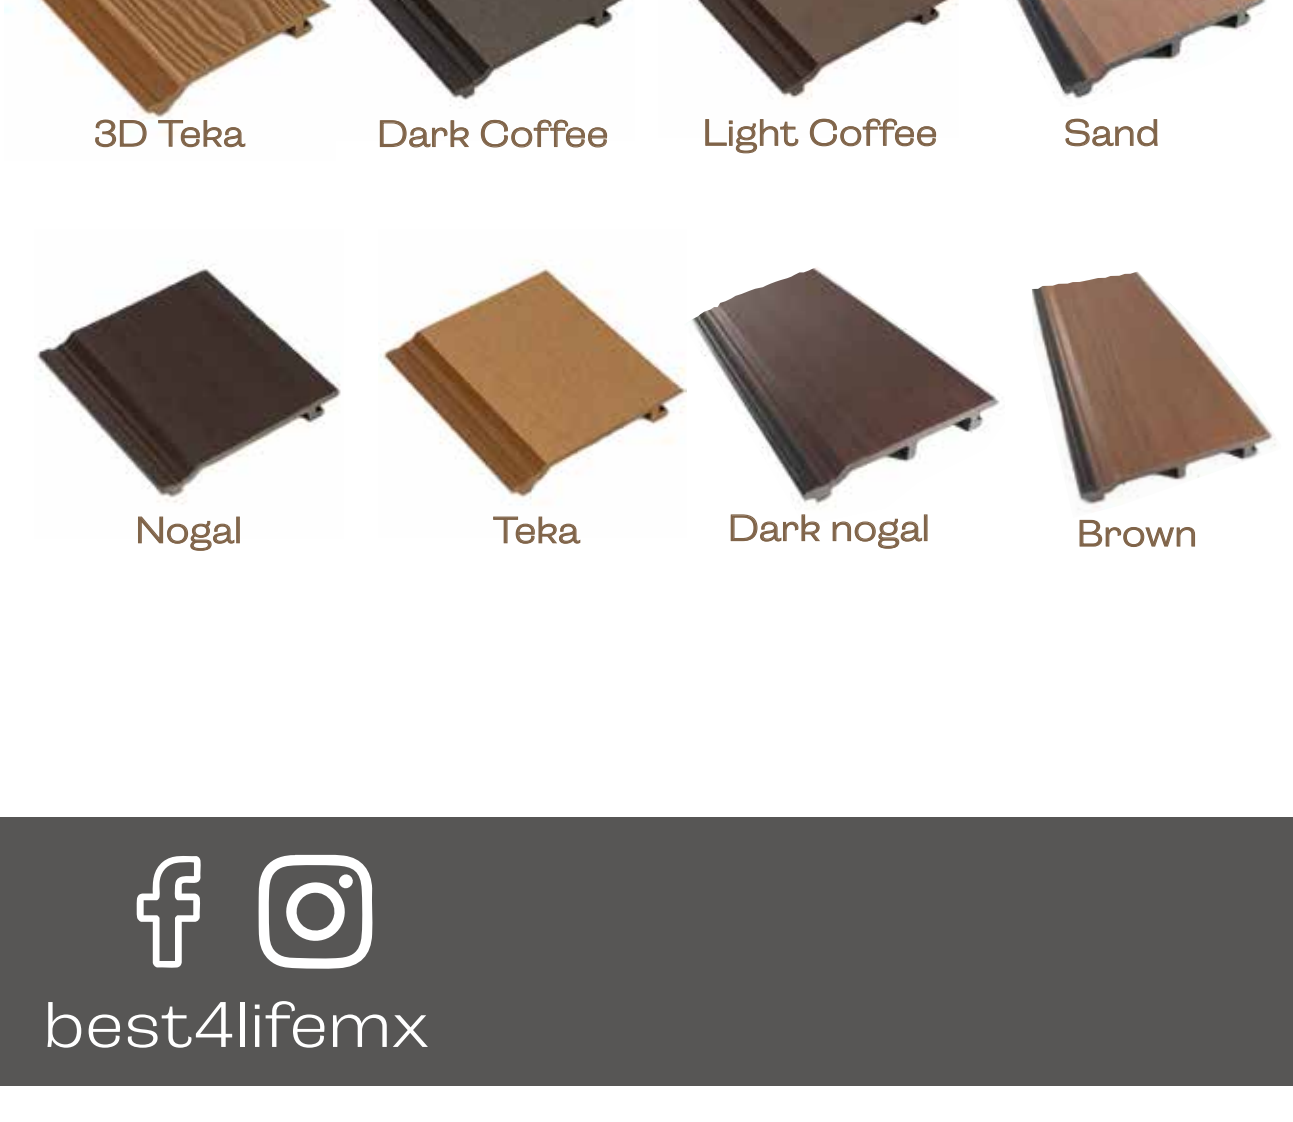

Lambrín Exterior

Dimensiones
290 x 16 x 3 cm
Tamaño del panel
290 x 22 x 2,6 cm
Metros cuadrados por panel
0,58 m²

- SKU:
- Black
- Brown 030
- Gris 031
- SKU:
- 3D Tera
- Dark Coffee
- Light Coffee
- Sand
- Nogal
- Tera
- Dark nogal
- Brown