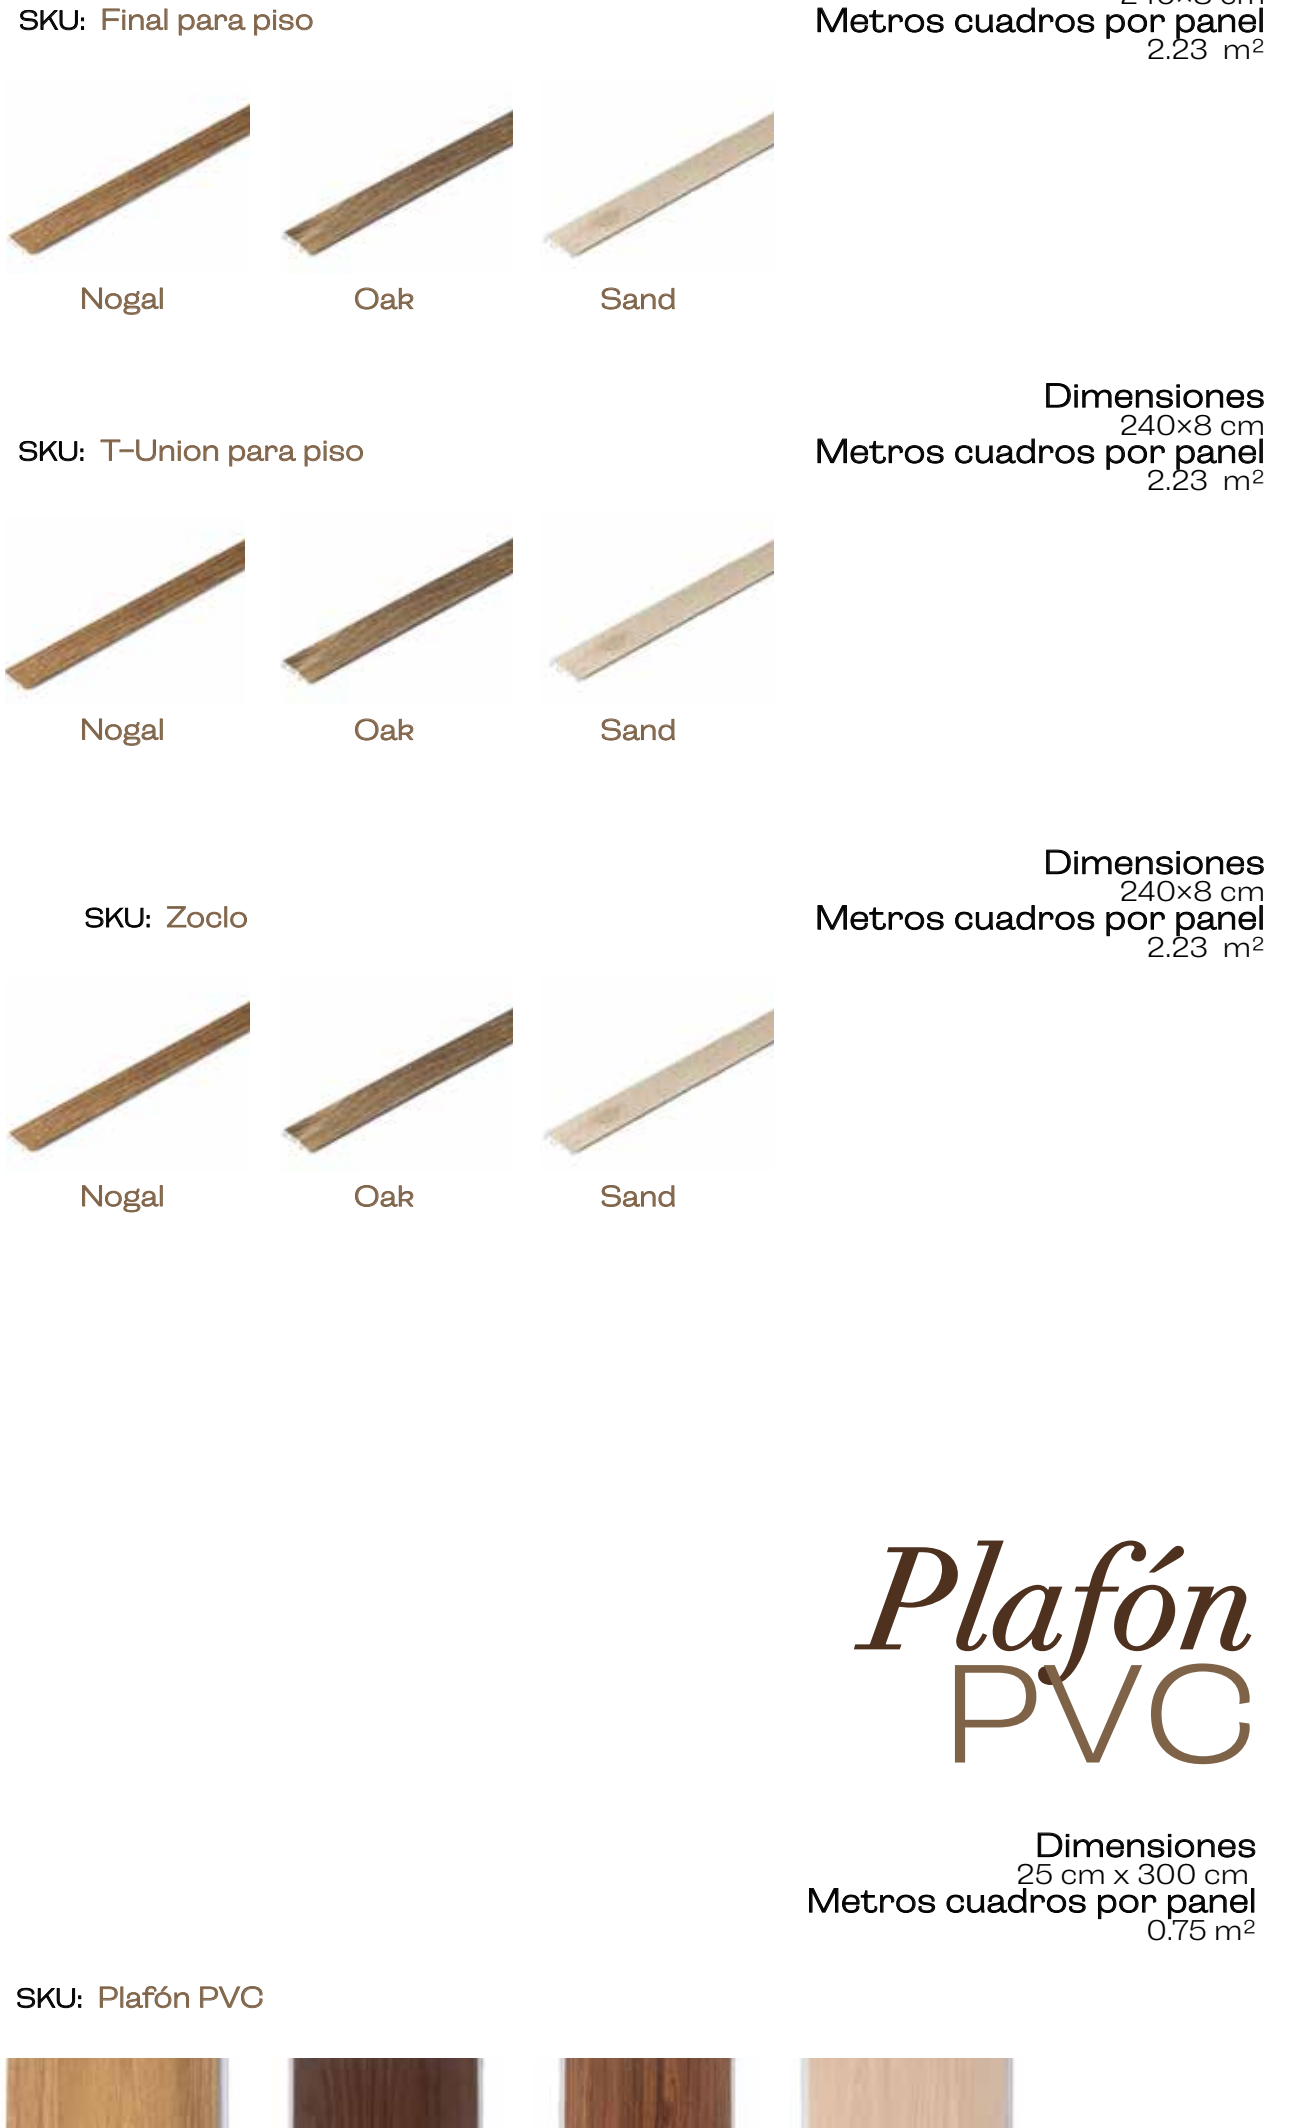

- Black
- Calacatta
- Cuarcita
- Especo cobre
- Especo dorado
- Especo plata
- Gold Calacatta
- Grey Calacatta
- Gris
- Palma
- Platinum \$1400
- Panda
- Patagonia
- Stone
- Valle
- Plum Blossom \$1400

Lista de precios
Cliente final

- Resiste al moho
- Resiste a la humedad
- Sin mantenimiento
- Inmune a las plagas

Piso SPC (tipo duela)

Dimensiones
183x1220x4mm
Metros cuadrados por panel
2,23 m²

- SKU: Piso SPC
- Nogal
- Oak
- Sand
- SKU: Final para piso
- Nogal
- Oak
- Sand
- SKU: T-Union para piso
- Nogal
- Oak
- Sand
- SKU: Zooclo
- Nogal
- Oak
- Sand
- Dimensiones
25 cm x 300 cm
Metros cuadrados por panel
7,5 m²
- Dimensiones
25 cm x 300 cm
Metros cuadrados por panel
7,5 m²